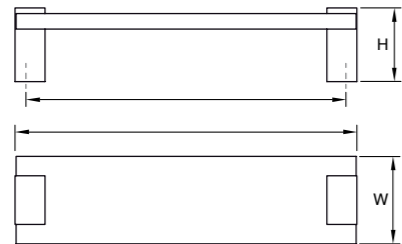

ZAMAK + ACRYLIC BICO _ 0258

Design: Viefe® Team

ZAMAK + ACRYLIC TRESS _ 0260

Design: Viefe® Team

	Ref.:	C	L	W	H	⊠
23 Brushed nickel <i>Niquel cepillado</i> + M1 White <i>Blanco</i>	0258064V23M1	64	72	35	29,5	25
23 Brushed nickel <i>Niquel cepillado</i> + M1 White <i>Blanco</i>	0258128V23M1	128	136	35	29,5	25
23 Brushed nickel <i>Niquel cepillado</i> + M1 White <i>Blanco</i>	0258192V23M1	192	200	35	29,5	25
23 Brushed nickel <i>Niquel cepillado</i> + M2 Black <i>Negro</i>	0258064V23M2	64	72	35	29,5	25
23 Brushed nickel <i>Niquel cepillado</i> + M2 Black <i>Negro</i>	0258128V23M2	128	136	35	29,5	25
23 Brushed nickel <i>Niquel cepillado</i> + M2 Black <i>Negro</i>	0258192V23M2	192	200	35	29,5	25