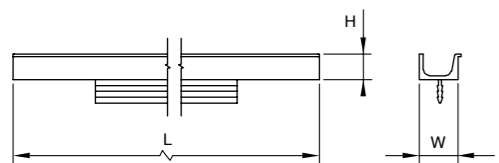

ALUMINUM JEY2_0163

Design: Viefe® Team

	Ref.:	L	W	H	📦
24 Stainless steel look	<i>Inox look</i> 0163147L24	147	16,5	10,8	15
24 Stainless steel look	<i>Inox look</i> 0163197L24	197	16,5	10,8	15
24 Stainless steel look	<i>Inox look</i> 0163247L24	247	16,5	10,8	15
24 Stainless steel look	<i>Inox look</i> 0163297L24	297	16,5	10,8	15
24 Stainless steel look	<i>Inox look</i> 0163347L24	347	16,5	10,8	15
24 Stainless steel look	<i>Inox look</i> 0163397L24	397	16,5	10,8	15
24 Stainless steel look	<i>Inox look</i> 0163447L24	447	16,5	10,8	10
24 Stainless steel look	<i>Inox look</i> 0163497L24	497	16,5	10,8	10
24 Stainless steel look	<i>Inox look</i> 0163597L24	597	16,5	10,8	10
24 Stainless steel look	<i>Inox look</i> 0163697L24	697	16,5	10,8	10
24 Stainless steel look	<i>Inox look</i> 0163797L24	797	16,5	10,8	10
24 Stainless steel look	<i>Inox look</i> 0163897L24	897	16,5	10,8	5
24 Stainless steel look	<i>Inox look</i> 0163997L24	997	16,5	10,8	5
24 Stainless steel look	<i>Inox look</i> 01631197L24	1197	16,5	10,8	5