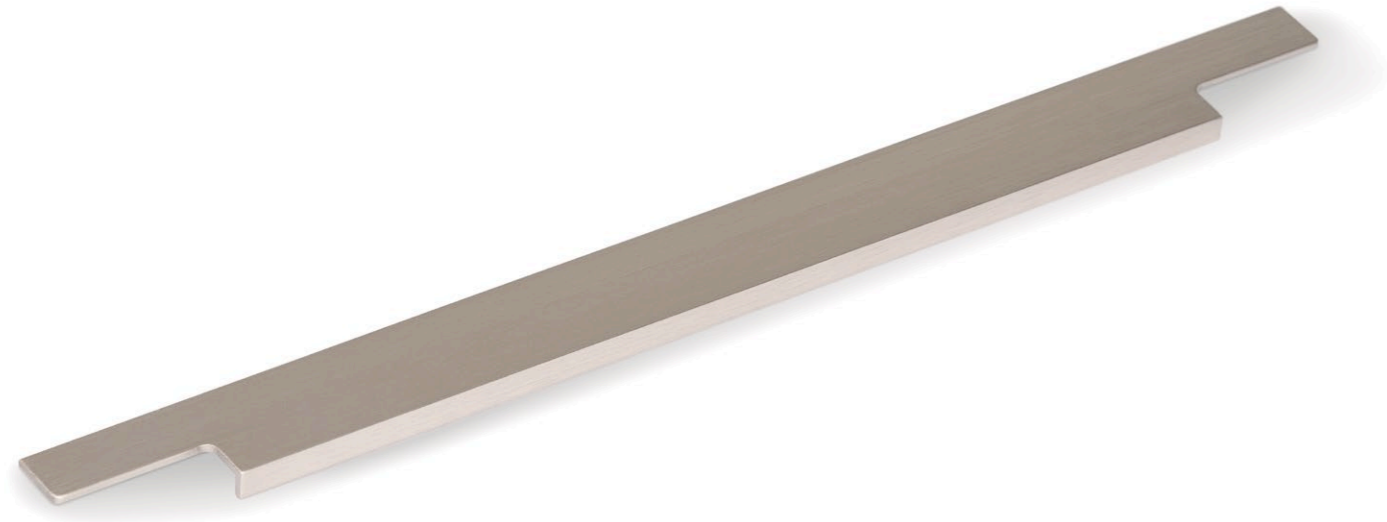

ALUMINUM LINEAR_ 0139/0140

Design: Viefef® Team