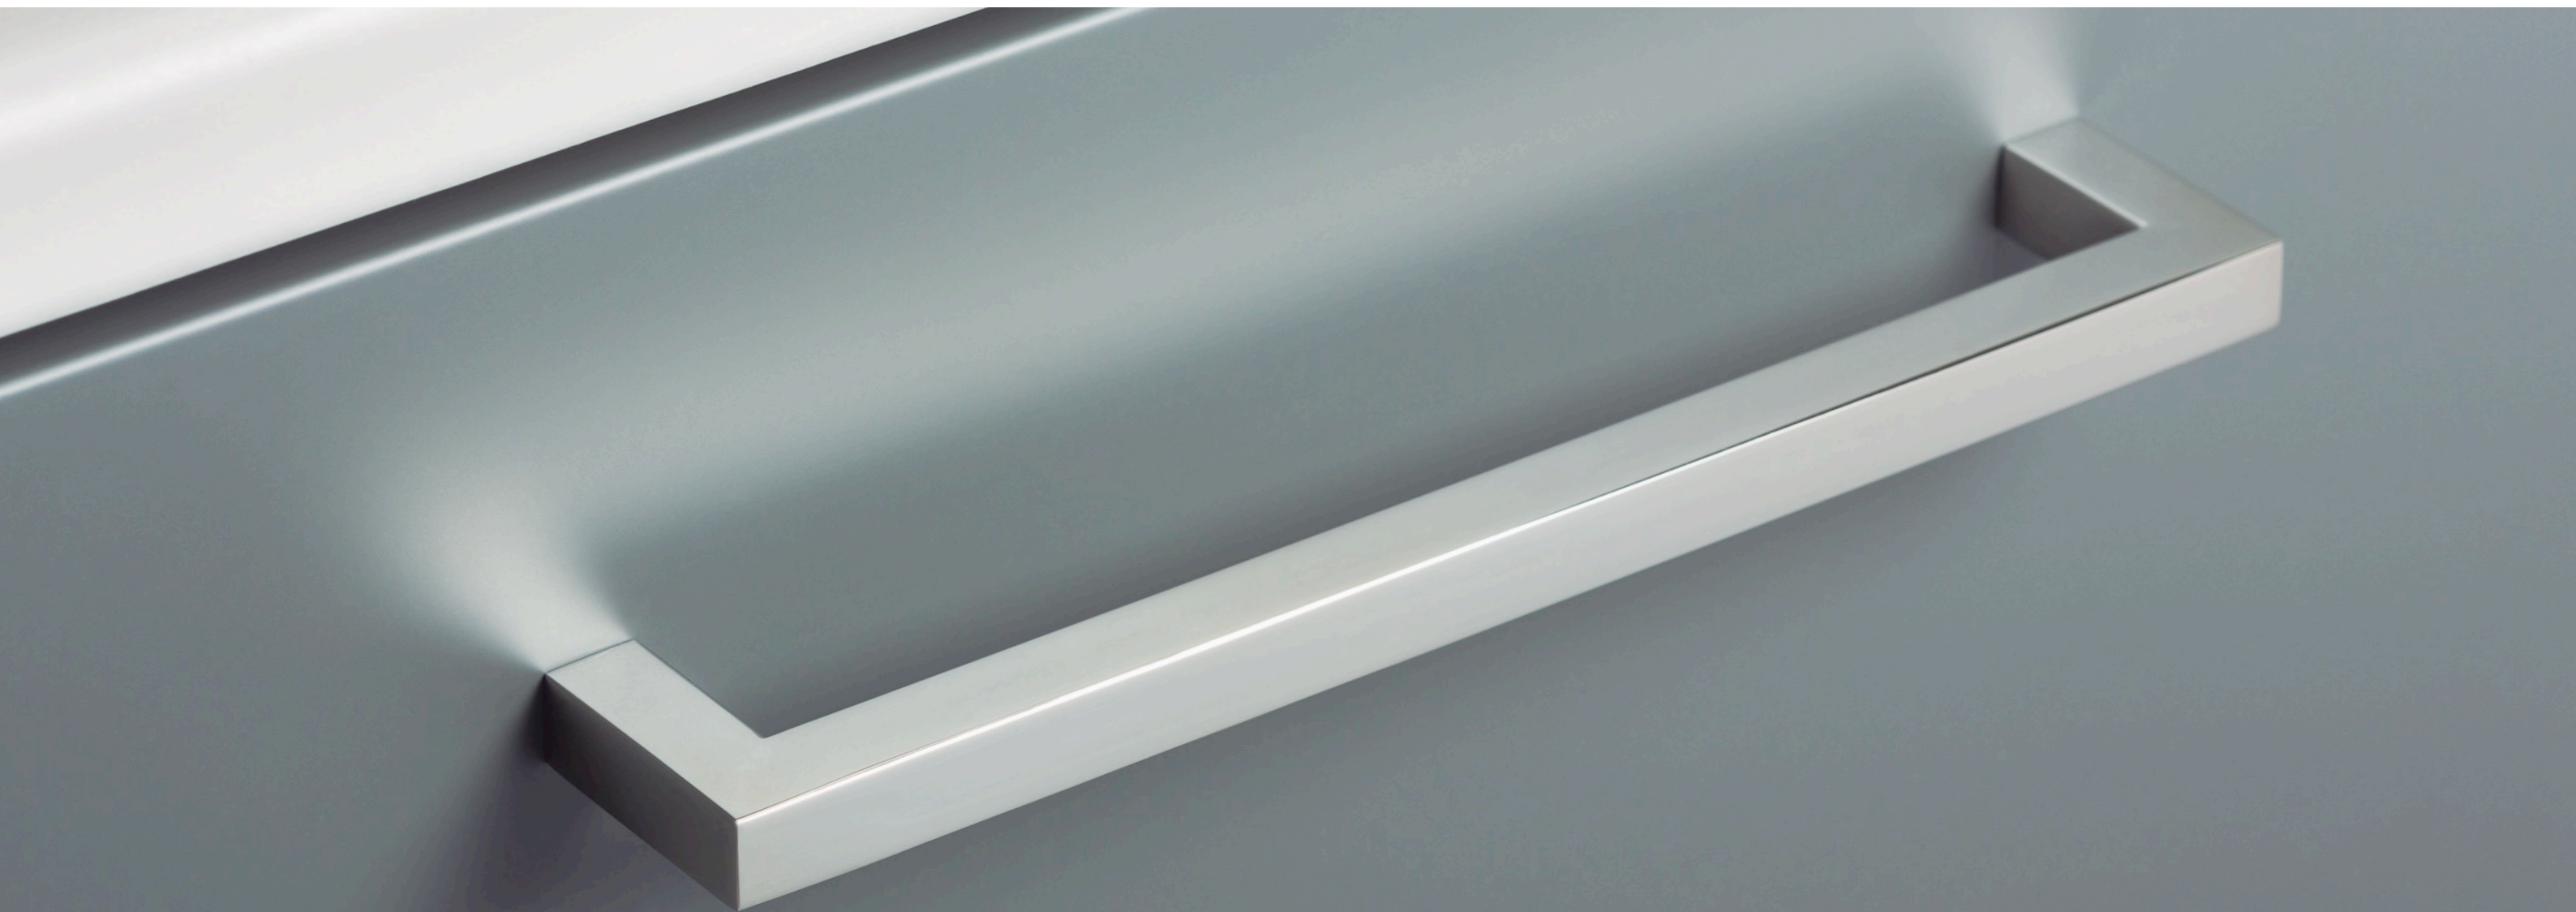

Ref.:	C	L	W	H	☐	
25 Brushed stainless steel	<i>Inox cepillado</i>	0249128S25	128	140	12	35	25
25 Brushed stainless steel	<i>Inox cepillado</i>	0249160S25	160	172	12	35	25
25 Brushed stainless steel	<i>Inox cepillado</i>	0249192S25	192	204	12	35	25
25 Brushed stainless steel	<i>Inox cepillado</i>	0249320S25	320	332	12	35	25
25 Brushed stainless steel	<i>Inox cepillado</i>	0249512S25	512	524	12	35	25
NEW 02 Polished stainless steel	<i>Inox brillo</i>	0249128S02	128	140	12	35	25
NEW 02 Polished stainless steel	<i>Inox brillo</i>	0249160S02	160	172	12	35	25
NEW 02 Polished stainless steel	<i>Inox brillo</i>	0249192S02	192	204	12	35	25
NEW 02 Polished stainless steel	<i>Inox brillo</i>	0249320S02	320	332	12	35	25
NEW 02 Polished stainless steel	<i>Inox brillo</i>	0249512S02	512	524	12	35	25