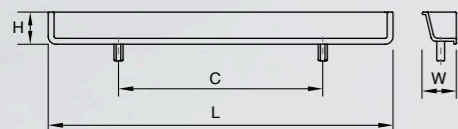

ZAMAK HIDE _ 0094 / COMBINABLE WITH 0105

Design: Viefef® Team

		Ref.:	C	L	W	H	📦	
01 Polished chrome	<i>Cromo brillo</i>	0094180Z01	128	180	17,4	16,5	25	Combinable with mod. 0105
23 Brushed nickel	<i>Niquel cepillado</i>	0094180Z23	128	180	17,4	16,5	25	Combinable with mod. 0105
P1 Chrome look	<i>Cromo look</i>	0094200ZP1	128	200	17,4	16,5	25