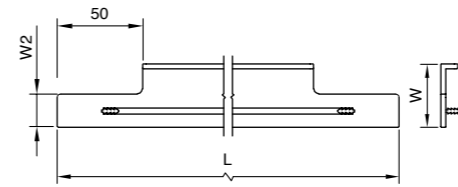

ALUMINUM LINEAR_ 0139/0140

Design: Viefef® Team