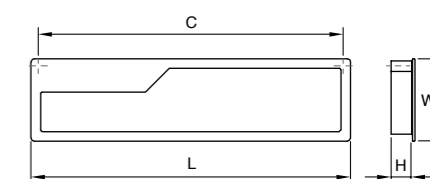

Ref.:	C	L	W	H	📦		
01 Polished chrome	<i>Cromo brillo</i>	0209192Z01	192	201	60	13,5	25	
01 Polished chrome	<i>Cromo brillo</i> + M1 White	<i>Blanco</i>	0209192Z01M1	192	201	60	13,5	25
23 Brushed nickel	<i>Niquel cepillado</i>	0209192Z23	192	201	60	13,5	25	
23 Brushed nickel	<i>Niquel cepillado</i> + M1 White	<i>Blanco</i>	0209192Z23M1	192	201	60	13,5	25