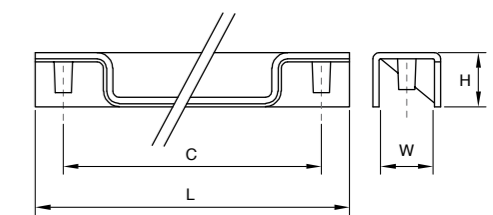

Ref.:	C	L	W	H	⊞
01	Polished chrome	<i>Cromo brillo</i>	0208192Z01	192	210	19,1	17,5	25
23	Brushed nickel	<i>Niquel cepillado</i>	0208192Z23	192	210	19,1	17,5	25