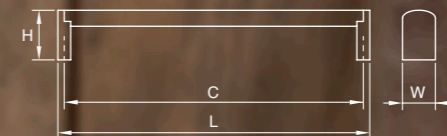

STAINLESS STEEL OVAL _ 0075

Design: Viefe® Team

			Ref.:	C	L	W	H	📦
25	Brushed stainless steel	<i>Inox cepillado</i>	0075160S25	160	168	21	31	25
25	Brushed stainless steel	<i>Inox cepillado</i>	0075192S25	192	200	21	31	25
25	Brushed stainless steel	<i>Inox cepillado</i>	0075242S25	242	250	21	31	25
25	Brushed stainless steel	<i>Inox cepillado</i>	0075292S25	292	300	21	31	25
25	Brushed stainless steel	<i>Inox cepillado</i>	0075392S25	392	400	21	31	25
25	Brushed stainless steel	<i>Inox cepillado</i>	0075492S25	492	500	21	31	25
25	Brushed stainless steel	<i>Inox cepillado</i>	0075592S25	592	600	21	31	25
25	Brushed stainless steel	<i>Inox cepillado</i>	0075692S25	692	700	21	31	25
25	Brushed stainless steel	<i>Inox cepillado</i>	0075792S25	792	800	21	31	25
25	Brushed stainless steel	<i>Inox cepillado</i>	0075892S25	892	900	21	31	25