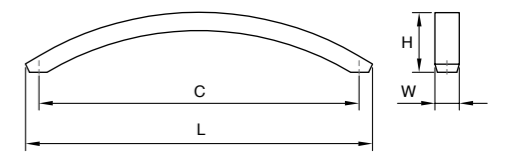

ZAMAK ARCH _ 0206

Design: 2J Design

	Ref.:	C	L	W	H	
01 Polished chrome	<i>Cromo brillo</i>	0206192Z01	192	208,5	14,5	36 25
23 Brushed nickel	<i>Niquel cepillado</i>	0206192Z23	192	208,5	14,5	36 25