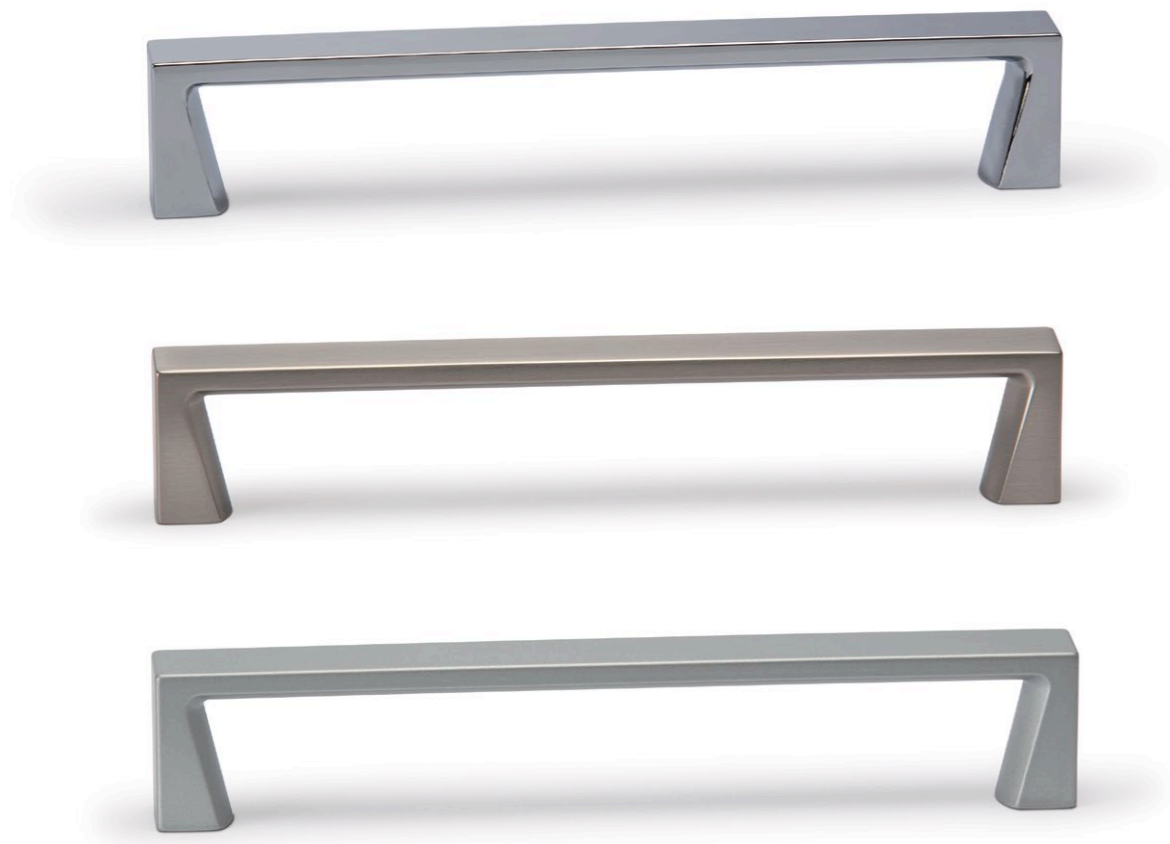

Ref.:	C	L	W	H	⊠
01 Polished chrome	<i>Cromo brillo</i>	0112160Z01	160	180	18	32	25
01 Polished chrome	<i>Cromo brillo</i>	0112224Z01	224	244	18	32	25
23 Brushed nickel	<i>Niquel cepillado</i>	0112160Z23	160	180	18	32	25
23 Brushed nickel	<i>Niquel cepillado</i>	0112224Z23	224	244	18	32	25
P4 Aluminum look	<i>Aluminio look</i>	0112160ZP4	160	180	18	32	25
P4 Aluminum look	<i>Aluminio look</i>	0112224ZP4	224	244	18	32	25