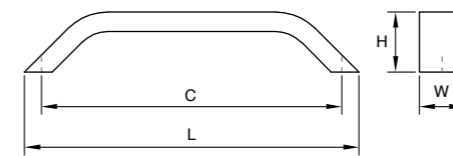

Ref.:	C	L	W	H	
01 Polished chrome	<i>Cromo brillo</i>	0194160L01	160	179	24,5	32 25
24 Stainless steel look	<i>Inox look</i>	0194160L24	160	179	24,5	32 25