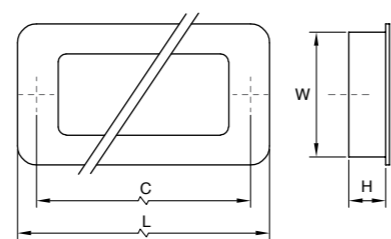

ZAMAK LOW _ 0243ST

Design: Viefe® Team