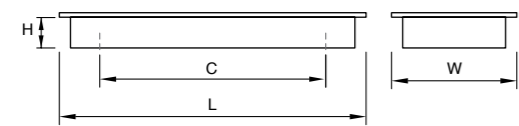

Ref.:	C	L	W	H	⊞
01	polished chrome	<i>Cromo brillo</i>	0091032Z01	32	70	57	13,9	25
01	polished chrome	<i>Cromo brillo</i>	0091108Z01	108	152,5	57	13,9	25
23	brushed nickel	<i>Niquel cepillado</i>	0091032Z23	32	70	57	13,9	25
23	brushed nickel	<i>Niquel cepillado</i>	0091108Z23	108	152,5	57	13,9	25