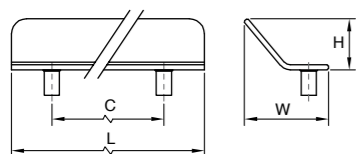

Design: 2J Design

			Ref.:	C	L	W	H	⊠
01 Polished chrome	<i>Cromo brillo</i>	0230064Z01	64	96	33	19,7	25	
01 Polished chrome	<i>Cromo brillo</i>	0230160Z01	160	192	33	19,7	25	
23 Brushed nickel	<i>Niquel cepillado</i>	0230064Z23	64	96	33	19,7	25	
23 Brushed nickel	<i>Niquel cepillado</i>	0230160Z23	160	192	33	19,7	25	
P1 Chrome look	<i>Cromo look</i>	0230064ZP1	64	96	33	19,7	25	
P1 Chrome look	<i>Cromo look</i>	0230160ZP1	160	192	33	19,7	25	