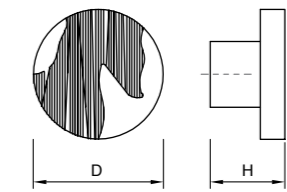

ACRYLIC LEAF _ 0252

Design: Viefe® Team

					Ref.:	D	H	
M1	Matt white	<i>Blanco mate</i>			0252050AM1	50	29	25
M2	Matt black	<i>Negro mate</i>			0252050AM2	50	29	25