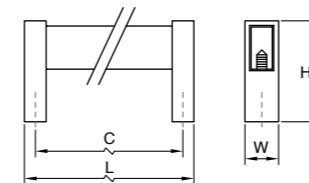

Ref.:	C	L	W	H	⊠
01 Polished chrome <i>Cromo brillo</i> + 01 White <i>Blanco</i>	0260160V0101	160	169	14	42	25
01 Polished chrome <i>Cromo brillo</i> + 02 Black <i>Negro</i>	0260160V0102	160	169	14	42	25
01 Polished chrome <i>Cromo brillo</i> + T1 Transparent <i>Transparente</i>	0260160V01T1	160	169	14	42	25
01 Polished chrome <i>Cromo brillo</i> + T3 Transparent green <i>Transparente verde</i>	0260160V01T3	160	169	14	42	25
01 Polished chrome <i>Cromo brillo</i> + T4 Transparent brown <i>Transparente marrón</i>	0260160V01T4	160	169	14	42	25
01 Polished chrome <i>Cromo brillo</i> + T7 Transparent purple <i>Transparente púrpura</i>	0260160V01T7	160	169	14	42	25
01 Polished chrome <i>Cromo brillo</i> + T2 Transparent grey <i>Transparente gris</i>	0260160V01T2	160	169	14	42	25