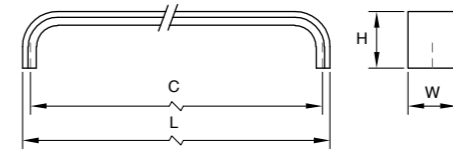

ALUMINUM SENSE _ 0195

Design: Viefe® Team

		Ref.:	C	L	W	H	
04 Anodized	<i>Anodizado</i>	0195128L04	128	135	25	29,5	25
01 Polished chrome	<i>Cromo brillo</i>	0195128L01	128	135	25	29,5	25
01 Polished chrome	<i>Cromo brillo</i>	0195192L01	192	199	25	29,5	25
01 Polished chrome	<i>Cromo brillo</i>	0195320L01	320	327	25	29,5	25
01 Polished chrome	<i>Cromo brillo</i>	0195480L01	480	487	25	29,5	25
24 Stainless steel look	<i>Inox look</i>	0195128L24	128	135	25	29,5	25
24 Stainless steel look	<i>Inox look</i>	0195192L24	192	199	25	29,5	25
24 Stainless steel look	<i>Inox look</i>	0195320L24	320	327	25	29,5	25
24 Stainless steel look	<i>Inox look</i>	0195480L24	480	487	25	29,5	25