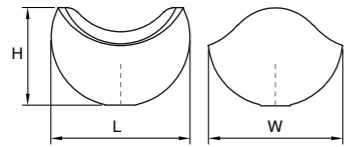

Ref.:	L	W	H	☐
01 Polished chrome Cromo brillo + 01 White Blanco	0113040V0101	40	38	28	25
01 Polished chrome Cromo brillo + 02 Black Negro	0113040V0102	40	38	28	25
01 Polished chrome Cromo brillo + 03 Lime Lima	0113040V0103	40	38	28	25
01 Polished chrome Cromo brillo + 42 Brown Marrón	0113040V0142	40	38	28	25
01 Polished chrome Cromo brillo + 61 Orange Naranja	0113040V0161	40	38	28	25
01 Polished chrome Cromo brillo + 72 Red Rojo	0113040V0172	40	38	28	25