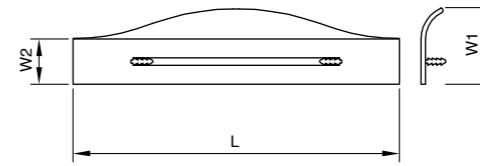

ALUMINUM FORMA _ 0250

Design: 2J Design