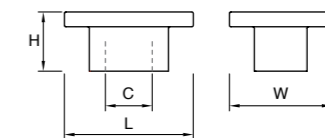

Ref.:	C	L	W	H	
01	Polished chrome <i>Cromo brillo</i>	0065016Z01	16	44	35	20	25
11	Matt chrome <i>Cromo mate</i>	0065016Z11	16	44	35	20	25