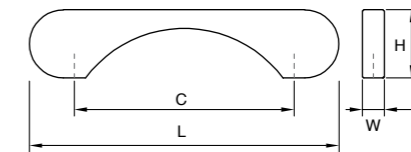

Ref.:	L	W	H	☐
01 Polished chrome Cromo brillo + 01 White Blanco	0113040V0101	40	38	28	25
01 Polished chrome Cromo brillo + 02 Black Negro	0113040V0102	40	38	28	25
01 Polished chrome Cromo brillo + 03 Lime Lima	0113040V0103	40	38	28	25
01 Polished chrome Cromo brillo + 42 Brown Marrón	0113040V0142	40	38	28	25
01 Polished chrome Cromo brillo + 61 Orange Naranja	0113040V0161	40	38	28	25
01 Polished chrome Cromo brillo + 72 Red Rojo	0113040V0172	40	38	28	25

	Ref.:	C	L	W	H	☐
01 White Blanco	0118016A01	16	52	9,5	30	25
01 White Blanco	0118160A01	160	198	9,5	30	25
02 Black Negro	0118016A02	16	52	9,5	30	25
02 Black Negro	0118160A02	160	198	9,5	30	25