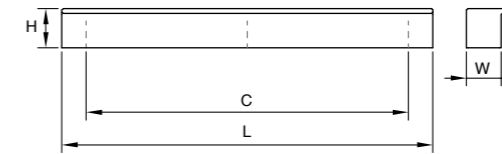

Ref.:	C	L	W	H	📦
01 Polished chrome	<i>Cromo brillo</i>	0060032L01	32	80	16	16	25	
01 Polished chrome	<i>Cromo brillo</i>	0060096L01	96	150	16	16	25	
01 Polished chrome	<i>Cromo brillo</i>	0060160L01	160	250	16	16	25	
01 Polished chrome	<i>Cromo brillo</i>	0060224L01	224	350	16	16	25	
01 Polished chrome	<i>Cromo brillo</i>	0060480L01	480	550	16	16	25	
04 Anodized	<i>Anodizado</i>	0060032L04	32	80	16	16	25	
04 Anodized	<i>Anodizado</i>	0060096L04	96	150	16	16	25	
04 Anodized	<i>Anodizado</i>	0060160L04	160	250	16	16	25	
04 Anodized	<i>Anodizado</i>	0060224L04	224	350	16	16	25	
04 Anodized	<i>Anodizado</i>	0060480L04	480	550	16	16	25