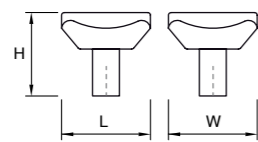

Ref.:	L	W	H	📦
01 Polished chrome	<i>Cromo brillo</i> + 01 White	<i>Blanco</i> 0101034V0101	33	33	32	25
01 Polished chrome	<i>Cromo brillo</i> + 02 Black	<i>Negro</i> 0101034V0102	33	33	32	25
01 Polished chrome	<i>Cromo brillo</i> + 03 Lime	<i>Lima</i> 0101034V0103	33	33	32	25
01 Polished chrome	<i>Cromo brillo</i> + 06 Orange	<i>Naranja</i> 0101034V0106	33	33	32	25
01 Polished chrome	<i>Cromo brillo</i> + 08 Blue	<i>Azul</i> 0101034V0108	33	33	32	25
01 Polished chrome	<i>Cromo brillo</i> + 13 Violet	<i>Violeta</i> 0101034V0113	33	33	32	25