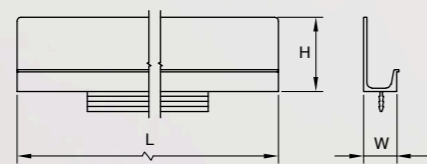

ALUMINUM JEY2_0163 (ABOVE/ARRIBA)

ALUMINUM JEY_0127 (BELOW/ABAJO)

Design: Viefe® Team

	Ref.:	L	W	H	📦
24 Stainless steel look	<i>Inox look</i> 0163147L24	147	16,5	10,8	15
24 Stainless steel look	<i>Inox look</i> 0163197L24	197	16,5	10,8	15
24 Stainless steel look	<i>Inox look</i> 0163247L24	247	16,5	10,8	15
24 Stainless steel look	<i>Inox look</i> 0163297L24	297	16,5	10,8	15
24 Stainless steel look	<i>Inox look</i> 0163347L24	347	16,5	10,8	15
24 Stainless steel look	<i>Inox look</i> 0163397L24	397	16,5	10,8	15
24 Stainless steel look	<i>Inox look</i> 0163447L24	447	16,5	10,8	10
24 Stainless steel look	<i>Inox look</i> 0163497L24	497	16,5	10,8	10
24 Stainless steel look	<i>Inox look</i> 0163597L24	597	16,5	10,8	10
24 Stainless steel look	<i>Inox look</i> 0163697L24	697	16,5	10,8	10
24 Stainless steel look	<i>Inox look</i> 0163797L24	797	16,5	10,8	10
24 Stainless steel look	<i>Inox look</i> 0163897L24	897	16,5	10,8	5
24 Stainless steel look	<i>Inox look</i> 0163997L24	997	16,5	10,8	5
24 Stainless steel look	<i>Inox look</i> 01631197L24	1197	16,5	10,8	5

	Ref.:	L	W	H	📦
24 Stainless steel look	<i>Inox look</i> 0127147L24	147	16,5	37	15
24 Stainless steel look	<i>Inox look</i> 0127197L24	197	16,5	37	15
24 Stainless steel look	<i>Inox look</i> 0127247L24	247	16,5	37	15
24 Stainless steel look	<i>Inox look</i> 0127297L24	297	16,5	37	15
24 Stainless steel look	<i>Inox look</i> 0127347L24	347	16,5	37	15
24 Stainless steel look	<i>Inox look</i> 0127397L24	397	16,5	37	15
24 Stainless steel look	<i>Inox look</i> 0127447L24	447	16,5	37	10
24 Stainless steel look	<i>Inox look</i> 0127497L24	497	16,5	37	10
24 Stainless steel look	<i>Inox look</i> 0127597L24	597	16,5	37	10
24 Stainless steel look	<i>Inox look</i> 0127697L24	697	16,5	37	10
24 Stainless steel look	<i>Inox look</i> 0127797L24	797	16,5	37	10
24 Stainless steel look	<i>Inox look</i> 0127897L24	897	16,5	37	5
24 Stainless steel look	<i>Inox look</i> 0127997L24	997	16,5	37	5
24 Stainless steel look	<i>Inox look</i> 01271197L24	1197	16,5	37	5