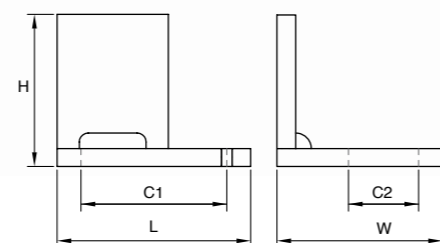

FEET DUAL _ 6001/6002

Design: Viefe® Team

Ref.:	C1	C2	L	W	H	Icon
01 Polished chrome <i>Cromo brillo</i> 6001128Z01	128,5	31,5	150	100	109	12 Left Izquierda
01 Polished chrome <i>Cromo brillo</i> 6002128Z01	128,5	31,5	150	100	109	12 Right Derecha