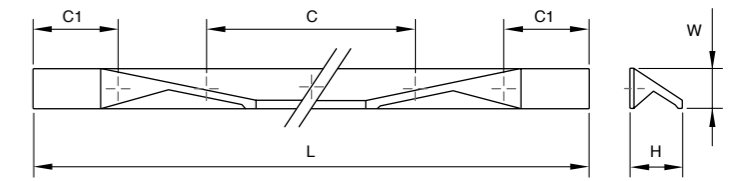

0060 STEP

S

ALUMINUM TAMM_0311

Design: Alexis Vivet

				Ref.:	C	C1	L	W	H	holes	
NEW	24	Stainless steel look	Inox look	0311140L24	32	54	140	17,6	23	2	15
NEW	24	Stainless steel look	Inox look	0311190L24	64	63	190	17,6	23	2	15
NEW	24	Stainless steel look	Inox look	0311240L24	128	56	240	17,6	23	2	15
NEW	24	Stainless steel look	Inox look	0311290L24	160	58	290	17,6	23	4	15
NEW	24	Stainless steel look	Inox look	0311340L24	192	58	340	17,6	23	5	15
NEW	24	Stainless steel look	Inox look	0311390L24	256	58	390	17,6	23	5	15
NEW	24	Stainless steel look	Inox look	0311440L24	256	58	440	17,6	23	5	10
NEW	24	Stainless steel look	Inox look	0311490L24	320	58	490	17,6	23	5	10
NEW	24	Stainless steel look	Inox look	0311590L24	448	58	590	17,6	23	5	10
NEW	24	Stainless steel look	Inox look	0311690L24	512	58	690	17,6	23	5	10
NEW	24	Stainless steel look	Inox look	0311790L24	608	58	790	17,6	23	6	10
NEW	24	Stainless steel look	Inox look	0311890L24	704	58	890	17,6	23	6	5
NEW	24	Stainless steel look	Inox look	0311990L24	832	58	990	17,6	23	6	5
NEW	24	Stainless steel look	Inox look	03111190L24	1024	58	1190	17,6	23	6	5