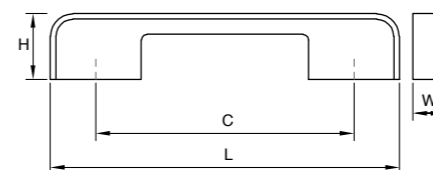

ACRYLIC LEAF _ 0252

Design: Viefe® Team

					Ref.:	D	H	
M1	Matt white	<i>Blanco mate</i>			0252050AM1	50	29	25
M2	Matt black	<i>Negro mate</i>			0252050AM2	50	29	25

			Ref.:	L	H	∅
FJ4	Dark brown	Marrón oscuro	0120038AFJ4	38	20	25
FJ4	Dark brown	Marrón oscuro	0120055AFJ4	55	25	25
OP1	White	Blanco	0120038AOP1	38	20	25
OP1	White	Blanco	0120055AOP1	55	25	25
OP5	Brown	Marrón	0120038AOP5	38	20	25
OP5	Brown	Marrón	0120055AOP5	55	25	25