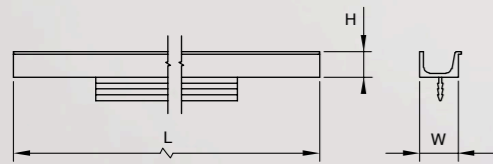

ALUMINUM JEY2_0163 (ABOVE/ARRIBA)

ALUMINUM JEY_0127 (BELOW/ABAJO)

Design: Viefe® Team

	Ref.:	L	W	H	📦
24 Stainless steel look	<i>Inox look</i> 0163147L24	147	16,5	10,8	15
24 Stainless steel look	<i>Inox look</i> 0163197L24	197	16,5	10,8	15
24 Stainless steel look	<i>Inox look</i> 0163247L24	247	16,5	10,8	15
24 Stainless steel look	<i>Inox look</i> 0163297L24	297	16,5	10,8	15
24 Stainless steel look	<i>Inox look</i> 0163347L24	347	16,5	10,8	15
24 Stainless steel look	<i>Inox look</i> 0163397L24	397	16,5	10,8	15
24 Stainless steel look	<i>Inox look</i> 0163447L24	447	16,5	10,8	10
24 Stainless steel look	<i>Inox look</i> 0163497L24	497	16,5	10,8	10
24 Stainless steel look	<i>Inox look</i> 0163597L24	597	16,5	10,8	10
24 Stainless steel look	<i>Inox look</i> 0163697L24	697	16,5	10,8	10
24 Stainless steel look	<i>Inox look</i> 0163797L24	797	16,5	10,8	10
24 Stainless steel look	<i>Inox look</i> 0163897L24	897	16,5	10,8	5
24 Stainless steel look	<i>Inox look</i> 0163997L24	997	16,5	10,8	5
24 Stainless steel look	<i>Inox look</i> 01631197L24	1197	16,5	10,8	5

	Ref.:	L	W	H	📦
24 Stainless steel look	<i>Inox look</i> 0127147L24	147	16,5	37	15
24 Stainless steel look	<i>Inox look</i> 0127197L24	197	16,5	37	15
24 Stainless steel look	<i>Inox look</i> 0127247L24	247	16,5	37	15
24 Stainless steel look	<i>Inox look</i> 0127297L24	297	16,5	37	15
24 Stainless steel look	<i>Inox look</i> 0127347L24	347	16,5	37	15
24 Stainless steel look	<i>Inox look</i> 0127397L24	397	16,5	37	15
24 Stainless steel look	<i>Inox look</i> 0127447L24	447	16,5	37	10
24 Stainless steel look	<i>Inox look</i> 0127497L24	497	16,5	37	10
24 Stainless steel look	<i>Inox look</i> 0127597L24	597	16,5	37	10
24 Stainless steel look	<i>Inox look</i> 0127697L24	697	16,5	37	10
24 Stainless steel look	<i>Inox look</i> 0127797L24	797	16,5	37	10
24 Stainless steel look	<i>Inox look</i> 0127897L24	897	16,5	37	5
24 Stainless steel look	<i>Inox look</i> 0127997L24	997	16,5	37	5
24 Stainless steel look	<i>Inox look</i> 01271197L24	1197	16,5	37	5