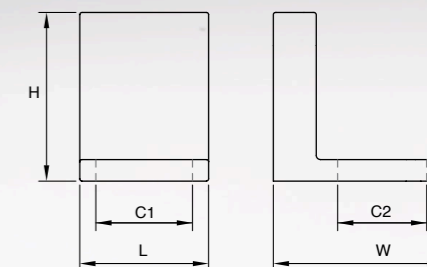

FEET JAZZ _ 6003

Design: Viefe® Team

Ref.:	C1	C2	L	W	H	Icon
01 Polished chrome <i>Cromo brillo</i> 6003045Z01	45	41,5	60	79	91	24
P1 Chrome look <i>Cromo look</i> 6003045ZP1	45	41,5	60	79	91	24