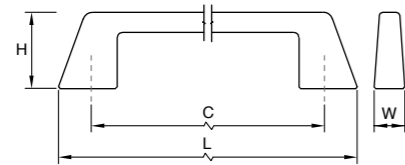

Ref.:	C	L	W	H	
01 Polished chrome	<i>Cromo brillo</i>	0162160Z01	160	186	12	30	25	
01 Polished chrome	<i>Cromo brillo</i>	0162320Z01	320	346	12	30	25	
23 Brushed nickel	<i>Niquel cepillado</i>	0162160Z23	160	186	12	30	25	
23 Brushed nickel	<i>Niquel cepillado</i>	0162320Z23	320	346	12	30	25	
P4 Aluminium look	<i>Aluminio look</i>	0162160ZP4	160	186	12	30	25	
P4 Aluminium look	<i>Aluminio look</i>	0162320ZP4	320	346	12	30	25