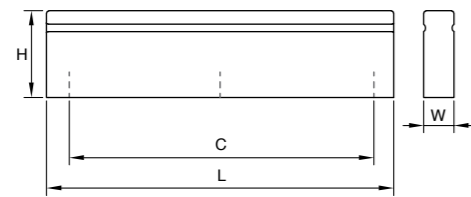

Ref.:	C	L	W	H	📦
01 Polished chrome	<i>Cromo brillo</i>	0058032L01	32	80	7	20	25	
01 Polished chrome	<i>Cromo brillo</i>	0058064L01	64	112	7	20	25	
01 Polished chrome	<i>Cromo brillo</i>	0058128L01	128	198	7	20	25	
01 Polished chrome	<i>Cromo brillo</i>	0058192L01	192	298	7	20	25	
01 Polished chrome	<i>Cromo brillo</i>	0058448L01	448	498	7	20	25