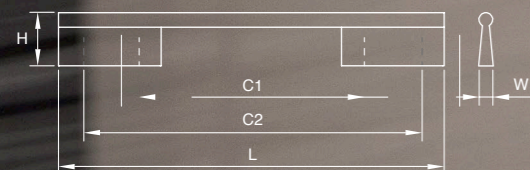

ALUMINI ICON _ 0067

Design: Viefe® Team