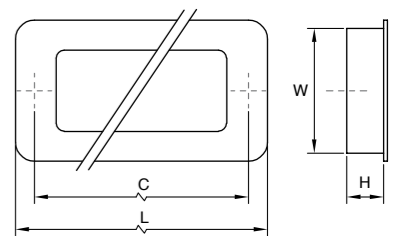

ZAMAK LOW _ 0243

Design: Viefe® Team

			Ref.:	C	L	W	H			
01	Polished chrome	<i>Cromo brillo</i>	0243064Z01	64	78	52	13,5	25	Without backplate	<i>Sin tapa</i>
01	Polished chrome	<i>Cromo brillo</i>	0243192Z01	192	206	52	13,5	25	Without backplate	<i>Sin tapa</i>
23	Brushed nickel	<i>Niquel cepillado</i>	0243064Z23	64	78	52	13,5	25	Without backplate	<i>Sin tapa</i>
23	Brushed nickel	<i>Niquel cepillado</i>	0243192Z23	192	206	52	13,5	25	Without backplate	<i>Sin tapa</i>