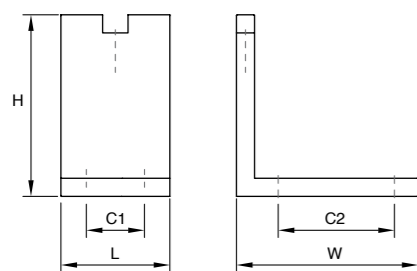

F E

**FEET
PATAS
POTES**

6005 FONDA
6001/6002 DUAL
6003 JAZZ

FEET FONDA _ 6005

Design: Viefe® Team

			Ref.:	C1	C2	L	W	H	📦
	01 Polished chrome	<i>Cromo brillo</i>	6005100L01	32	44	60	80	100	24
NEW	24 Stainless steel look	<i>Inox look</i>	6005100L24	32	44	60	80	100	24
NEW	01 Polished chrome	<i>Cromo brillo</i>	6005150L01	32	44	60	80	150	24
NEW	24 Stainless steel look	<i>Inox look</i>	6005150L24	32	44	60	80	150	24
	01 Polished chrome	<i>Cromo brillo</i>	6005200L01	32	64	60	100	200	24
NEW	24 Stainless steel look	<i>Inox look</i>	6005200L24	32	64	60	100	200	24