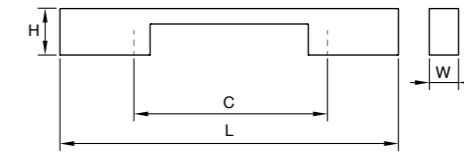

Ref.:	C	L	W	H	⊞
01 Polished chrome	<i>Cromo brillo</i>	0072064Z01	64	114	12	15	25	
P1 Chrome look	<i>Cromo look</i>	0072064ZP1	64	114	12	15	25