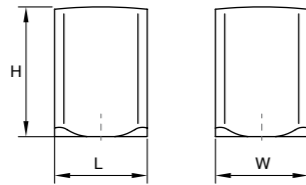

Ref.:	L	W	H	Icon		
01	Polished chrome	<i>Cromo brillo</i>	0097015L01	15	15	24	25	
01	Polished chrome	<i>Cromo brillo</i>	0097020L01	20	20	28	25	
21	Brushed chrome	<i>Cromo cepillado</i>	0097015L21	15	15	24	25	
21	Brushed chrome	<i>Cromo cepillado</i>	0097020L21	20	20	28	25