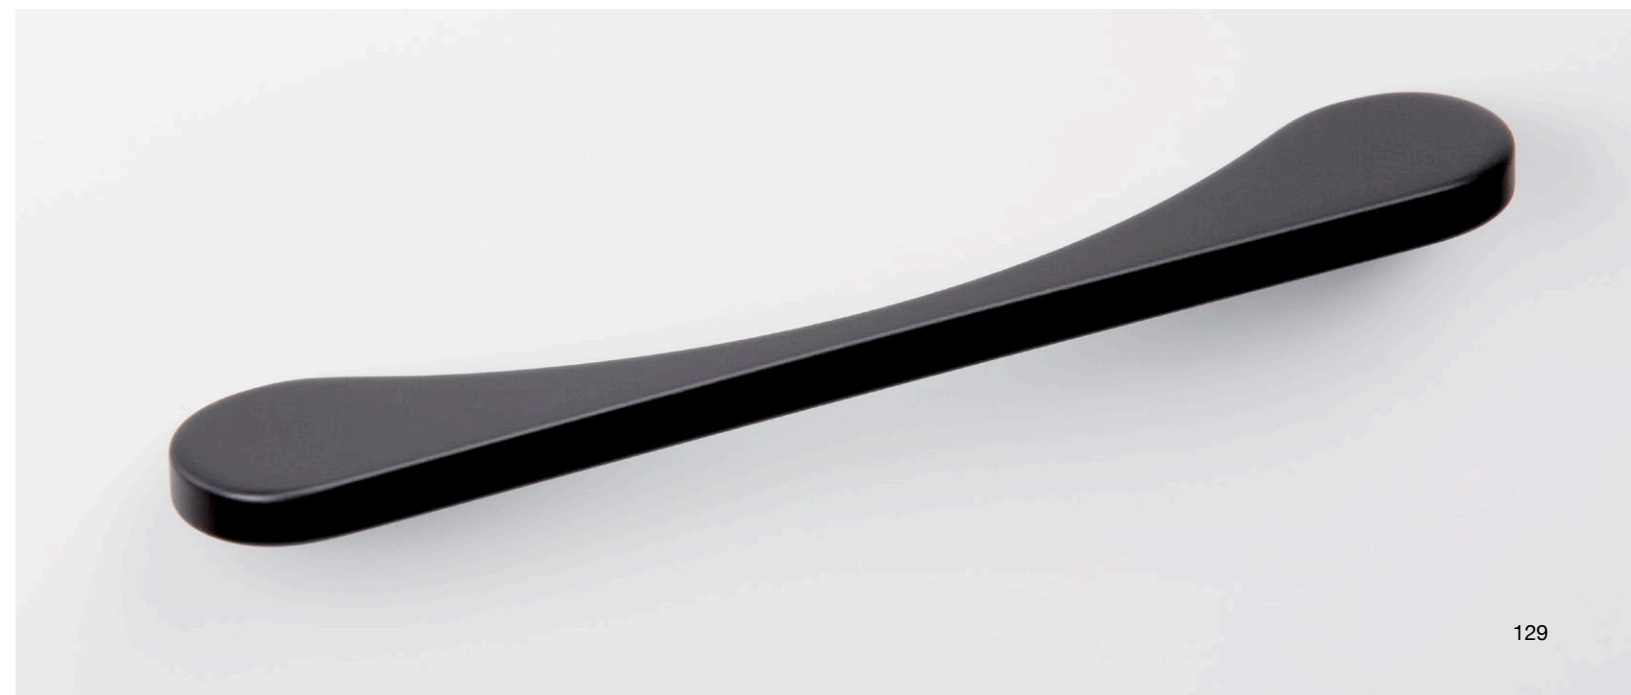

Ref.:	C	L	W	H	☐
01 White Blanco	0118016A01	16	52	9,5	30	25
01 White Blanco	0118160A01	160	198	9,5	30	25
02 Black Negro	0118016A02	16	52	9,5	30	25
02 Black Negro	0118160A02	160	198	9,5	30	25