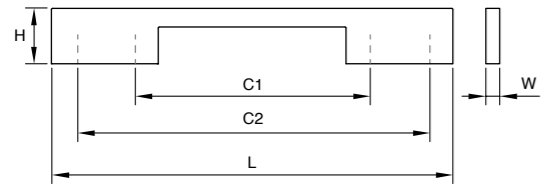

ALUMINUM TWIN _ 0055

Design: Viefe® Team

			Ref.:	C1	C2	L	W	H	
01	Polished chrome	<i>Cromo brillo</i>	0055128L01	128	-	152	7,5	30	25
01	Polished chrome	<i>Cromo brillo</i>	0055192L01	192	-	216	7,5	30	25
01	Polished chrome	<i>Cromo brillo</i>	0055256L01	256	-	316	7,5	30	25
01	Polished chrome	<i>Cromo brillo</i>	0055480L01	288	480	516	7,5	30	25
01	Polished chrome	<i>Cromo brillo</i>	0055672L01	480	672	716	7,5	30	25
21	Brushed chrome	<i>Cromo cepillado</i>	0055128L21	128	-	152	7,5	30	25
21	Brushed chrome	<i>Cromo cepillado</i>	0055192L21	192	-	216	7,5	30	25
21	Brushed chrome	<i>Cromo cepillado</i>	0055224L21	224	-	266	7,5	30	25
21	Brushed chrome	<i>Cromo cepillado</i>	0055256L21	256	-	316	7,5	30	25
21	Brushed chrome	<i>Cromo cepillado</i>	0055288L21	288	-	366	7,5	30	25
21	Brushed chrome	<i>Cromo cepillado</i>	0055384L21	256	384	416	7,5	30	25
21	Brushed chrome	<i>Cromo cepillado</i>	0055480L21	288	480	516	7,5	30	25
21	Brushed chrome	<i>Cromo cepillado</i>	0055576L21	352	576	616	7,5	30	25
21	Brushed chrome	<i>Cromo cepillado</i>	0055672L21	480	672	716	7,5	30	25