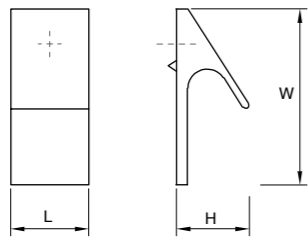

Ref.:	L	W	H	📦
NEW 01 Polished chrome <i>Cromo brillo</i>	0315020Z01	20	45	19,4	25
NEW 23 Brushed níquel <i>Níquel cepillado</i>	0315020Z23	20	45	19,4	25
NEW 11 Matt chrome <i>Cromo mate</i>	0315020Z11	20	45	19,4	25