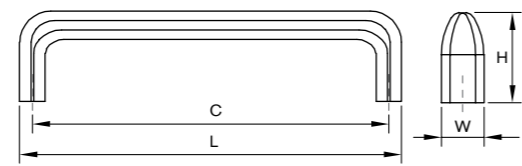

ZAMAK REDO _ 0226

Design: 2J Design

			Ref.:	C	L	W	H	
01 Polished chrome	<i>Cromo brillo</i>	0226128Z01	128	137	15	32	25	
01 Polished chrome	<i>Cromo brillo</i>	0226192Z01	192	201	15	32	25	
23 Brushed nickel	<i>Niquel cepillado</i>	0226128Z23	128	137	15	32	25	
23 Brushed nickel	<i>Niquel cepillado</i>	0226192Z23	192	201	15	32	25