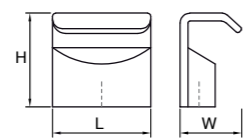

Ref.:	L	W	H	☐
01	Polished chrome <i>Cromo brillo</i>	0114030Z01	30	20	28	25
23	Brushed nickel <i>Niquel cepillado</i>	0114030Z23	30	20	28	25