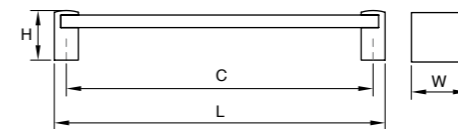

Ref.:	C	L	W	H	📦
01 Polished chrome	<i>Cromo brillo</i> + M1 White	<i>Blanco</i> 0106160V01M1	160	175	35	31	25
01 Polished chrome	<i>Cromo brillo</i> + M1 White	<i>Blanco</i> 0106224V01M1	224	239	35	31	25
01 Polished chrome	<i>Cromo brillo</i> + M2 Brown	<i>Marrón</i> 0106160V01M2	160	175	35	31	25
01 Polished chrome	<i>Cromo brillo</i> + M2 Brown	<i>Marrón</i> 0106224V01M2	224	239	35	31	25
01 Polished chrome	<i>Cromo brillo</i> + M3 Black	<i>Negro</i> 0106160V01M3	160	175	35	31	25
01 Polished chrome	<i>Cromo brillo</i> + M3 Black	<i>Negro</i> 0106224V01M3	224	239	35	31	25