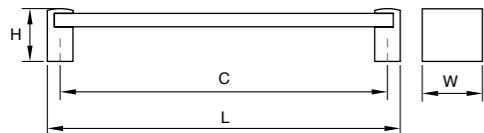

Ref.:	C	L	W	H	
01 Polished chrome	<i>Cromo brillo</i> + V1 Temper glass	<i>Cristal templado</i>	0092035C01V1	-	30	35 31 25
01 Polished chrome	<i>Cromo brillo</i> + V1 Temper glass	<i>Cristal templado</i>	0092160C01V1	160	175	35 31 25
01 Polished chrome	<i>Cromo brillo</i> + V1 Temper glass	<i>Cristal templado</i>	0092192C01V1	192	207	35 31 25
01 Polished chrome	<i>Cromo brillo</i> + V1 Temper glass	<i>Cristal templado</i>	0092320C01V1	320	335	35 31 25